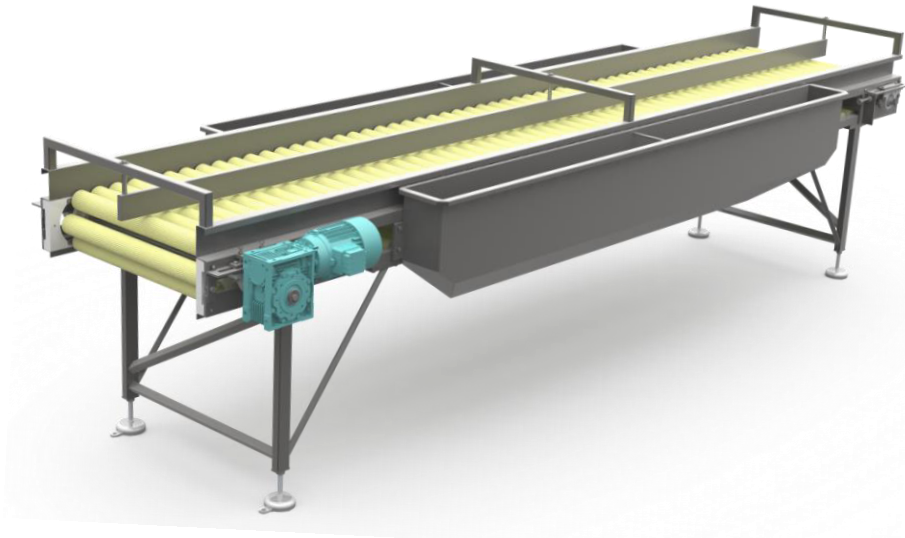

# ROLLENVERLESETISCH- IR

Für die Inspektion von Wurzelprodukten wie:

## BESCHREIBUNG ROLLENVERLESETISCH - IR

Dieses Rollenband ist perfekt für die Inspektion und Selektion von Hackfrüchten und anderen runden Gemüsesorten geeignet. Die Rollen werden von zwei analogen Ketten angetrieben, die die Rollen in Rotation versetzen. Durch diese Drehung wird das Produkt vorwärts transportiert. Die Inspektion des Produkts ist sehr einfach, da das Profil der Rollen das Produkt ebenfalls in Drehung versetzt. Die Rollen sind aus lebensmittelechtem Kunststoff hergestellt.

Die Maschine kann mit den folgenden Optionen ausgestattet werden:

- Plattformen
- Abfallrutschen auf beiden Seiten

Die Maschine ist leicht zu reinigen und leicht zu warten. Das Rollen Verlesetisch kann standardmäßig in den folgenden Abmessungen (Länge x Breite) geliefert werden:

- 2000 x 600/800/1000/1200 mm
- 2500 x 600/800/1000/1200 mm
- 3000 x 600/800/1000/1200 mm
- 3500 x 600/800/1000/1200 mm
- 4000 x 600/800/1000/1200 mm

\*Andere Abmessungen sind auf Anfrage erhältlich.