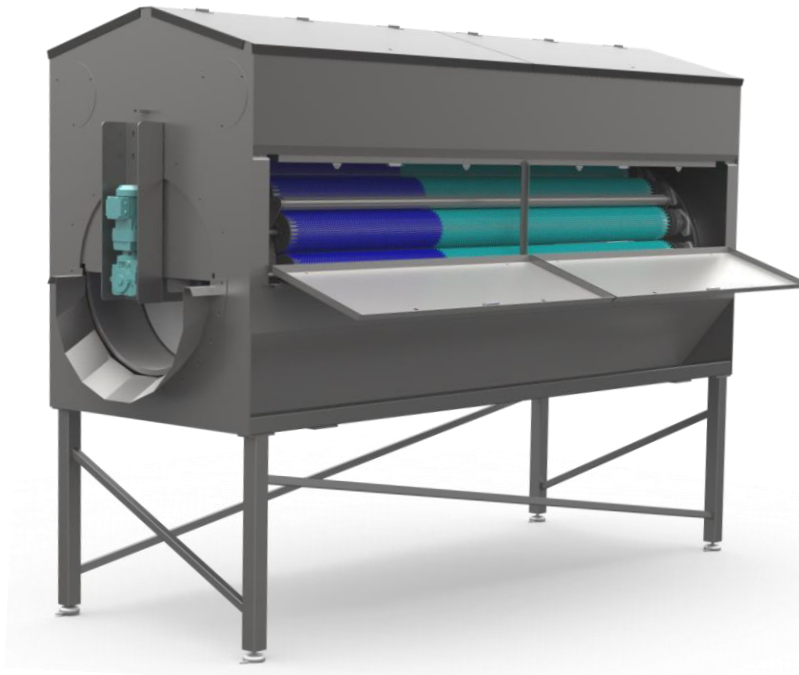

BORSTELMACHINE - NBR

Voor het borstelen van knolproducten zoals:

BESCHRIJVING BORSTELMACHINE - NBR

De NBR is een borstelmachine, met rolborstels in een trommel die het product reinigen door de huid te borstelen. De machine heeft een unieke constructie waardoor dat de machine op een lage snelheid kan draaien en hierdoor de huid van het product evenredig borstelt.

Om de kwaliteit van het borstelen te garanderen is een constante producttoevoer nodig.

Met behulp van de natuurlijke productstroom wordt het product door de machine naar de uitvoer getransporteerd. De polijsttijd en het productniveau worden door een ventiel bij de invoer geregeld. De rotatie van de trommel en de rolborstels zijn instelbaar door middel van frequentieomvormers. Het afval wordt vervolgens onder de machine geloosd met het toegevoerde water.

TYPE	NBR 12/2000	NBR 16/2000	NBR 16/3000	NBR 20/1500
CAPACITEIT	Max 5000 kg/uur*	Max. 10.000 kg/uur*	Max. 15.000 kg/uur*	Max. 10.000 kg/uur*
PRODUCT INVOER	Continu	Continu	Continu	Continu
AFMETINGEN	3500 x 1250 x 1900 mm	3500 x 1450 x 1900 mm	4500 x 1450 x 1900 mm	2500 x 1200 x 2100 mm
BORSTEL LENGTE	2000 mm	2000 mm	3000 mm	1500 mm
BORSTEL DIAMETER	189 mm	189 mm	189 mm	90 mm
TROMMEL DIAMETER	800 mm	800 mm	800 mm	800 mm
ELEKTRISCHE AANSLUITING	7,75 kW, 230/400V, 50/60 Hz	7,75 kW, 230/400V, 50/60 Hz	7,75 kW, 230/400V, 50/60 Hz	5,15 kW, 230/400V, 50/60 Hz
WATER VERBRUIK	1 - 3 m ³ /uur	1 - 3 m ³ /uur	1 - 3 m ³ /uur	1 - 3 m ³ /uur
MATERIALEN	AISI 304 Roestvrij staal, glas gestraald. Aandrijfcomponenten en andere onderdelen zijn gemaakt van normaal materiaal.	AISI 304 Roestvrij staal, glas gestraald. Aandrijfcomponenten en andere onderdelen zijn gemaakt van normaal materiaal.	AISI 304 Roestvrij staal, glas gestraald. Aandrijfcomponenten en andere onderdelen zijn gemaakt van normaal materiaal.	AISI 304 Roestvrij staal, glas gestraald. Aandrijfcomponenten en andere onderdelen zijn gemaakt van normaal materiaal.